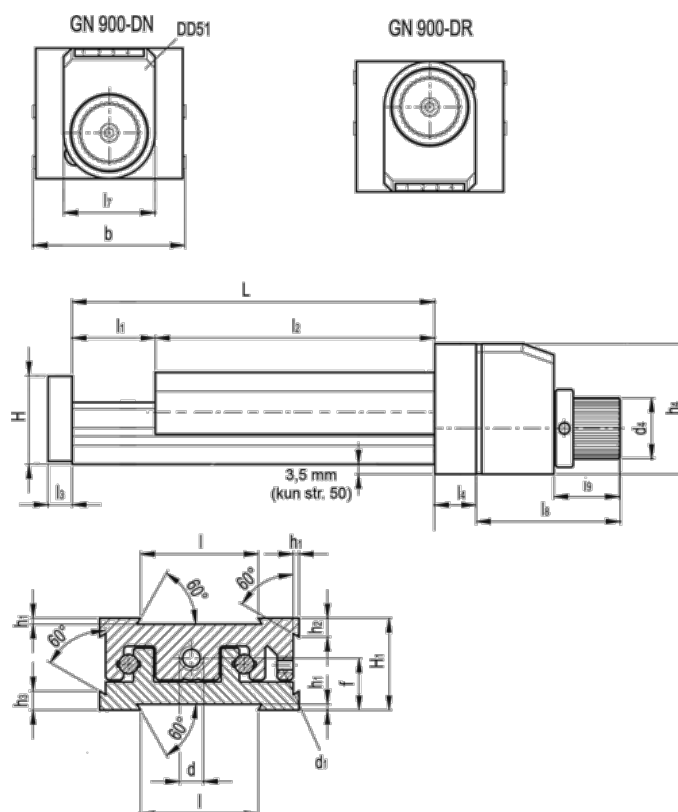

Varenummer: 20776011
 Beskrivelse: Justerbar slædeenhed
 GN 900-50-120-50-DR-1

Mål

b = 50	h2 = 4.5	l7 = 33
d = M6x1	h3 = 7.0	l8 = 52
d1 = M4	h4 = 47	l9 = 24
d4 = 22	l = 30	
f = 13.0	L - l1 = 120-50	
H = 23.0	l2 = 70	
h1 = 1.5	l3 = 6	
H1 = 23	l4 = 12	